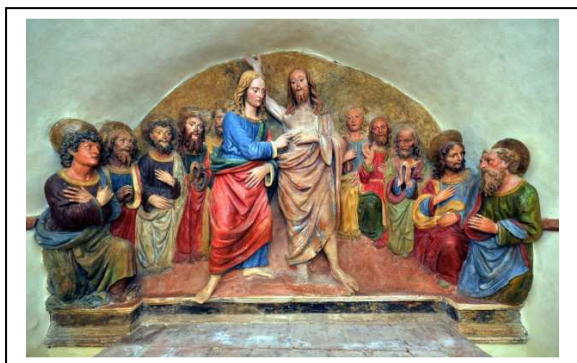

COMUNE DI MONTAIONE
(Provincia di Firenze)

San Vivaldo di notte

Nell'estate 2015 la "Gerusalemme" di S. Vivaldo sarà visitabile anche di notte. Dal 17 Giugno al 16 Settembre, tutti i mercoledì apertura straordinaria e visite guidate in orario 21.00 - 23.00.